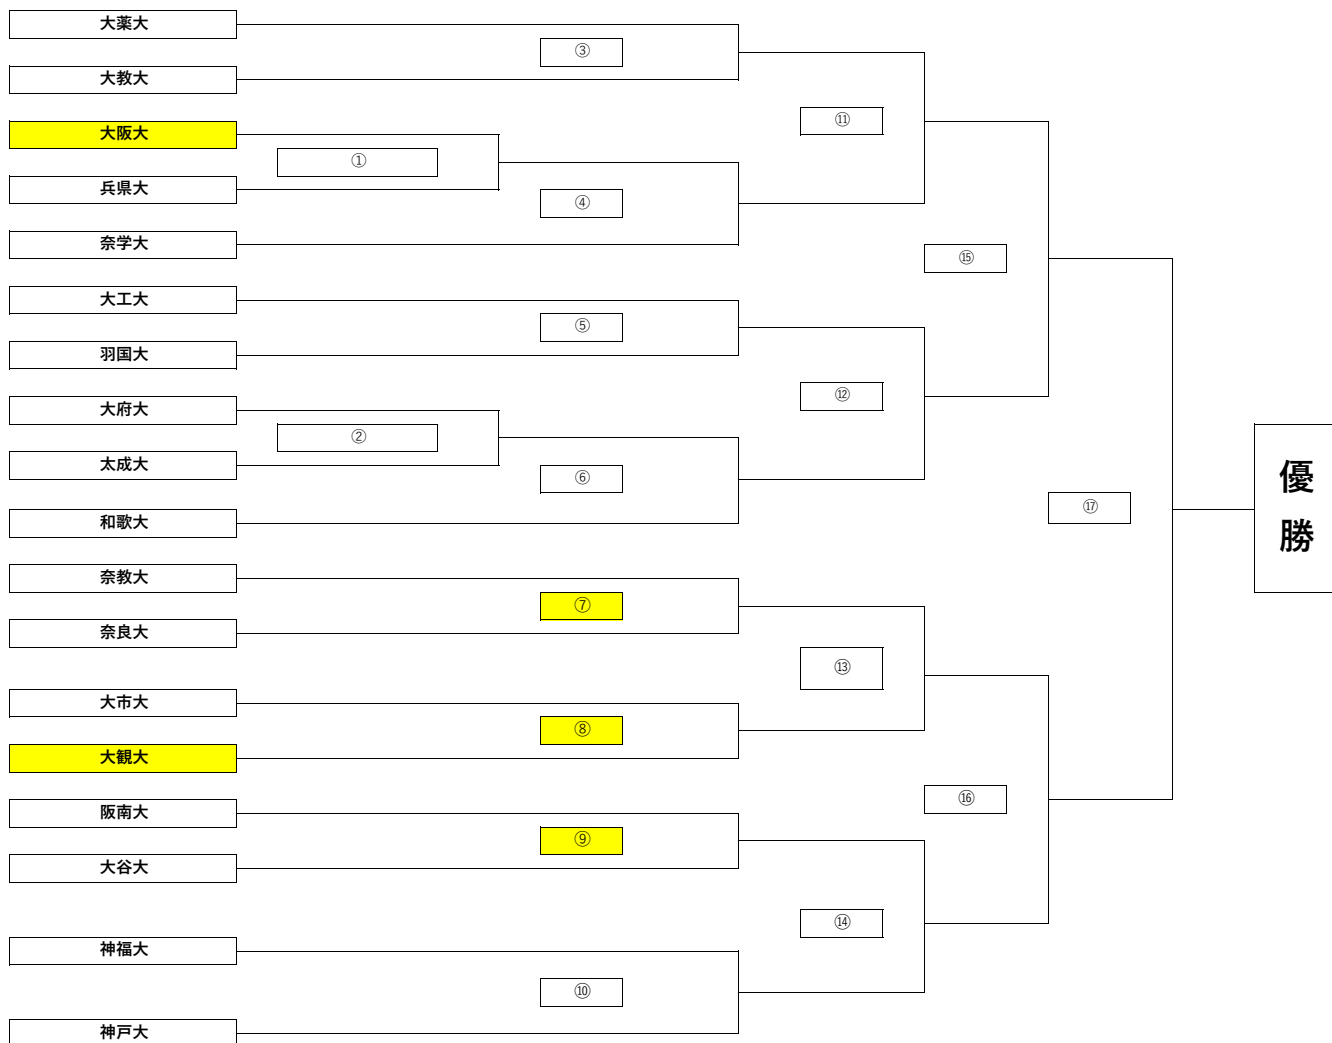

2019年 近畿学生野球連盟 新人戦

| | | | | | |
|-----------|-------------------------|-----------|----------|-----------|----------|
| 11/2(土) | ①②③ 兵県大G | 11/3(日) | ④⑤⑥ 奈学大G | 11/3(日) | ⑨ 阪南大G |
| 11/4(月・祝) | ⑦ 奈教大G | 11/4(月・祝) | ⑧ 大市大G | 11/4(月・祝) | ⑩⑪⑫ 神戸大G |
| 11/9(土) | ⑬⑭ 大市大G | 11/10(日) | ⑮⑯ 大市大G | 11/16日(土) | ⑰ 大市大G |
| 予備日 | 4日大市大・奈教大、16日奈教大、17日奈学大 | | | | |

1日3試合の場合は第一試合8:30、第二試合11:00、第三試合13:30開始予定

1日2試合の場合は第一試合10:00、第二試合12:30開始予定

1日1試合の場合は10:30開始予定

9回同点の場合は、継続打順制の無死1・2塁からのタイブレーク

雨天中止の場合は順延します。